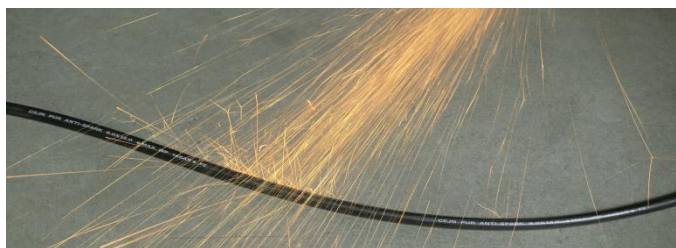

- Leicht und flexibel
- Öl- und Lösungsmittelbeständig
- Lange Lebensdauer

suvaPro
CERTIFICATION

Bezeichnung	Abmessung	Artikel-Nr.	Preis	Menge
 Spiralschlauchset mit Sicherheitskupplung eSafe Serie 300	6.5 x 10mm, 4m	19 958 9740	64.30	
	6.5 x 10mm, 6m	19 958 9741	76.00	
	8 x 12mm, 8m	19 958 9714	107.30	
 Schlauchset mit Sicherheitskupplung eSafe Serie 300	8 x 12mm, 10m	19 958 9704	93.80	
	8 x 12mm, 15m	19 958 9705	122.40	
 Spiralschlauchset mit Sicherheits-Blaspistole und Nippel Serie 300	6.5 x 10mm, 6m, BP 3200	19 958 9658	79.10	

Weitere Schlauchsets mit anderen Anschlüssen oder Längen auf Anfrage erhältlich.

Anti-Funken-Schlauch

- **Funkenresistent**
- **Geeignet für Einsatz in Schweißumgebungen und bei Schneidwerkzeugen**
- **Öl- und lösungsmittelbeständig**
- **Lange Lebensdauer**

suvaPro
CERTIFICATION

Bezeichnung	Bezeichnung	Artikel-Nr.	Preis	Menge
Anti-Funken-Spiralschlauchset grün, mit Sicherheitskupplung eSafe Serie 300 	6.5 x 10mm, 4m	19 958 9433	69.30	
	6.5 x 10mm, 6m	19 958 9434	80.30	
	8 x 12mm, 6m	19 958 9435	94.40	
	8 x 12mm, 8m	19 958 9436	109.00	
Anti-Funken-Schlauchset schwarz, mit Sicherheitskupplung eSafe, 	8 x 12mm, 10m, Serie 300	19 958 9700A	127.60	
	9.5 x 13.5mm, 10m, Serie 300	19 958 9704A	155.50	
	9.5x13.5mm, 20m, Serie 300	19 958 9705A	255.80	
	9.5x13.5mm, 10m, Serie 320	19 958 9898A	148.00	
	9.5x13.5mm, 15m, Serie 320	19 958 9898B	188.50	
	9.5x13.5mm, 20m, Serie 320	19 958 9899A	239.50	
	9.5x13.5mm, 25m, Serie 320	19 958 9898C	279.00	